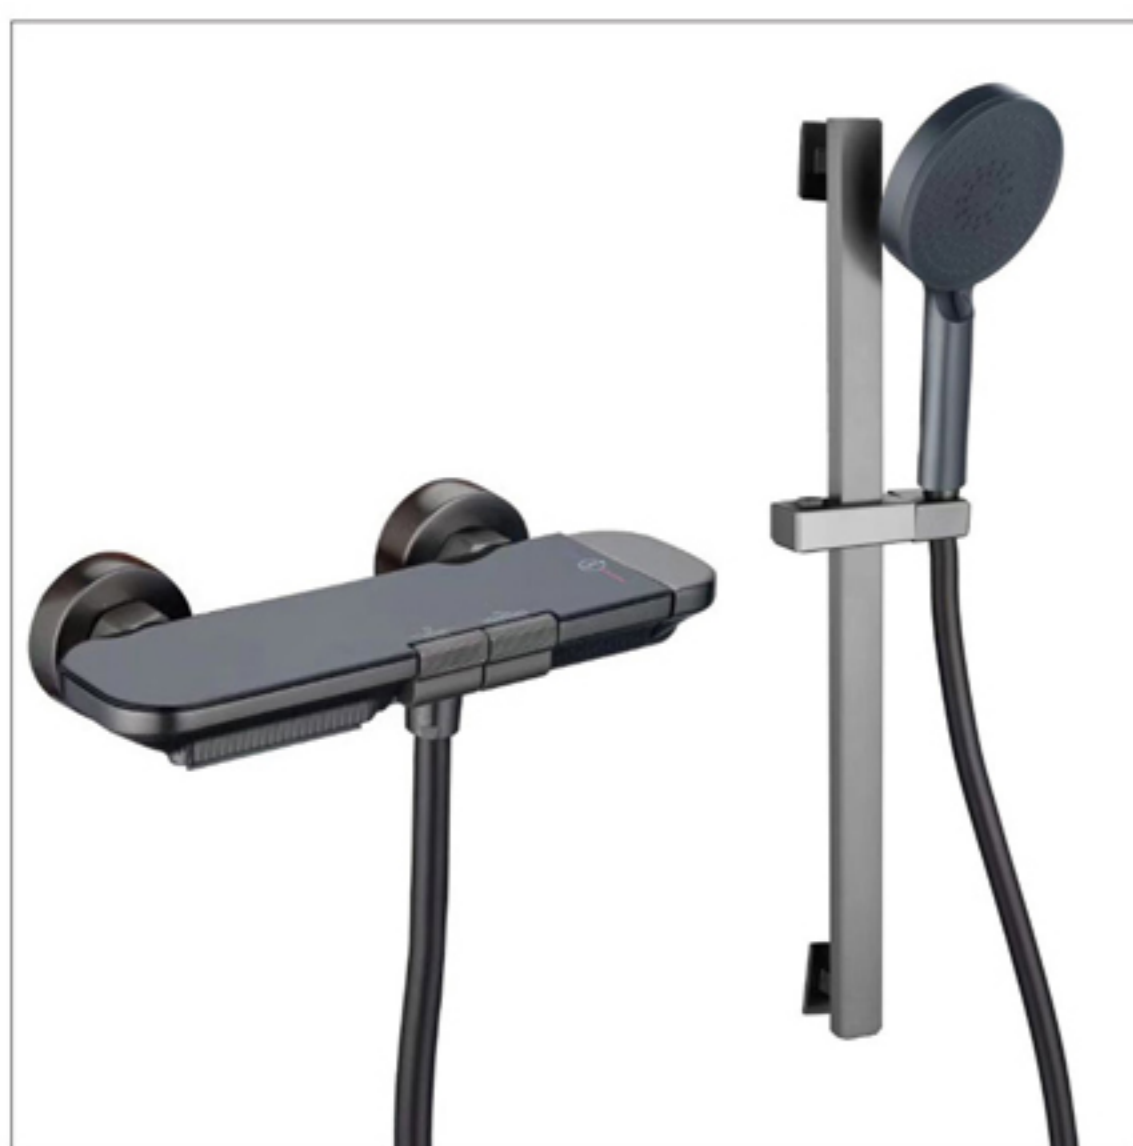

SJ-8894-2 212
简易枪灰升降花洒

精选材质铸造
防爆防漏阀芯