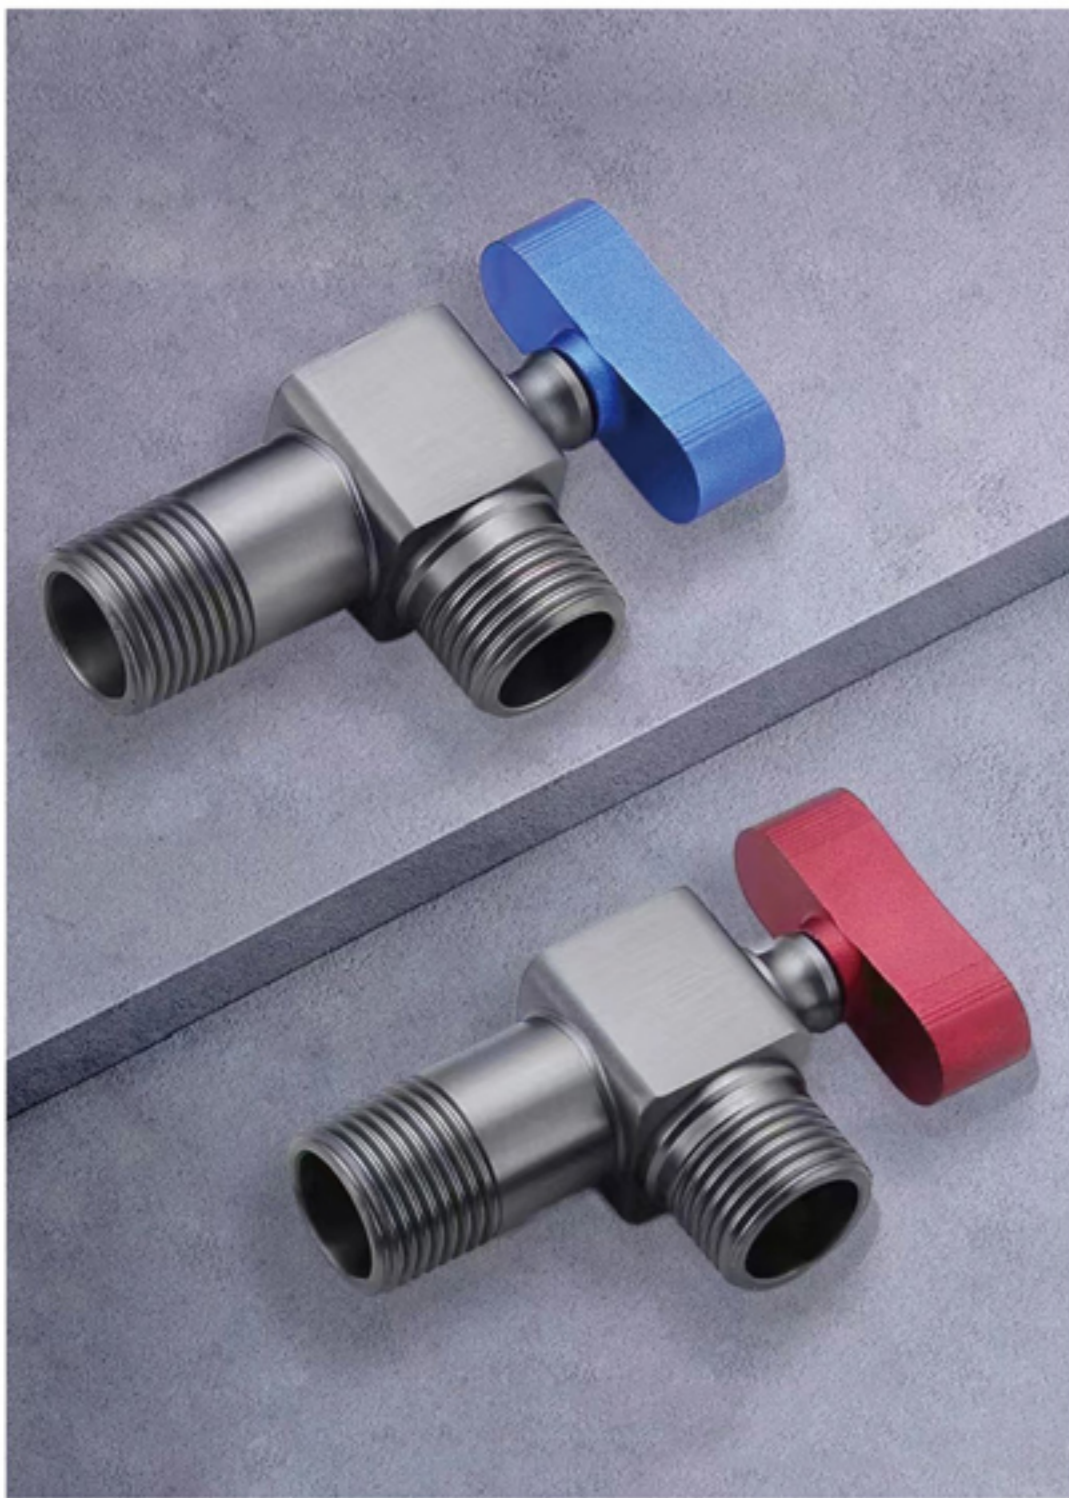

品质与颜值兼备 抗压防裂更耐用

枪灰拉丝工艺 耐磨耐腐蚀