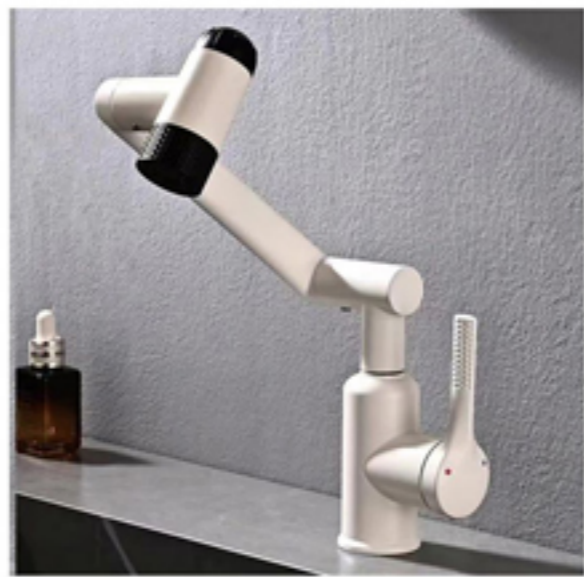

**SJ-8001白 96合金 62**  
单把面盆龙头

精选材质铸造

防爆防漏阀芯

**SJ-8028灰 71**  
单把面盆龙头

精选材质铸造

防爆防漏阀芯

**SJ-8028奶白 71**  
单把面盆龙头

精选材质铸造