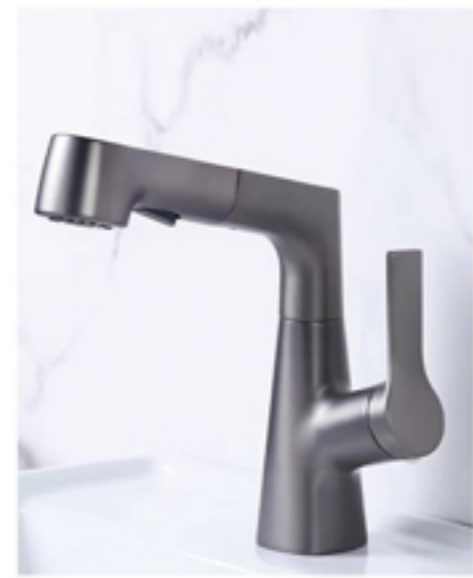

精选材质铸造

防爆防漏阀芯

**SJ-8401奶白 155**  
单把面盆龙头

精选材质铸造

防爆防漏阀芯

**SJ-8001灰 96 62**  
单把面盆龙头

精选材质铸造

防爆防漏阀芯