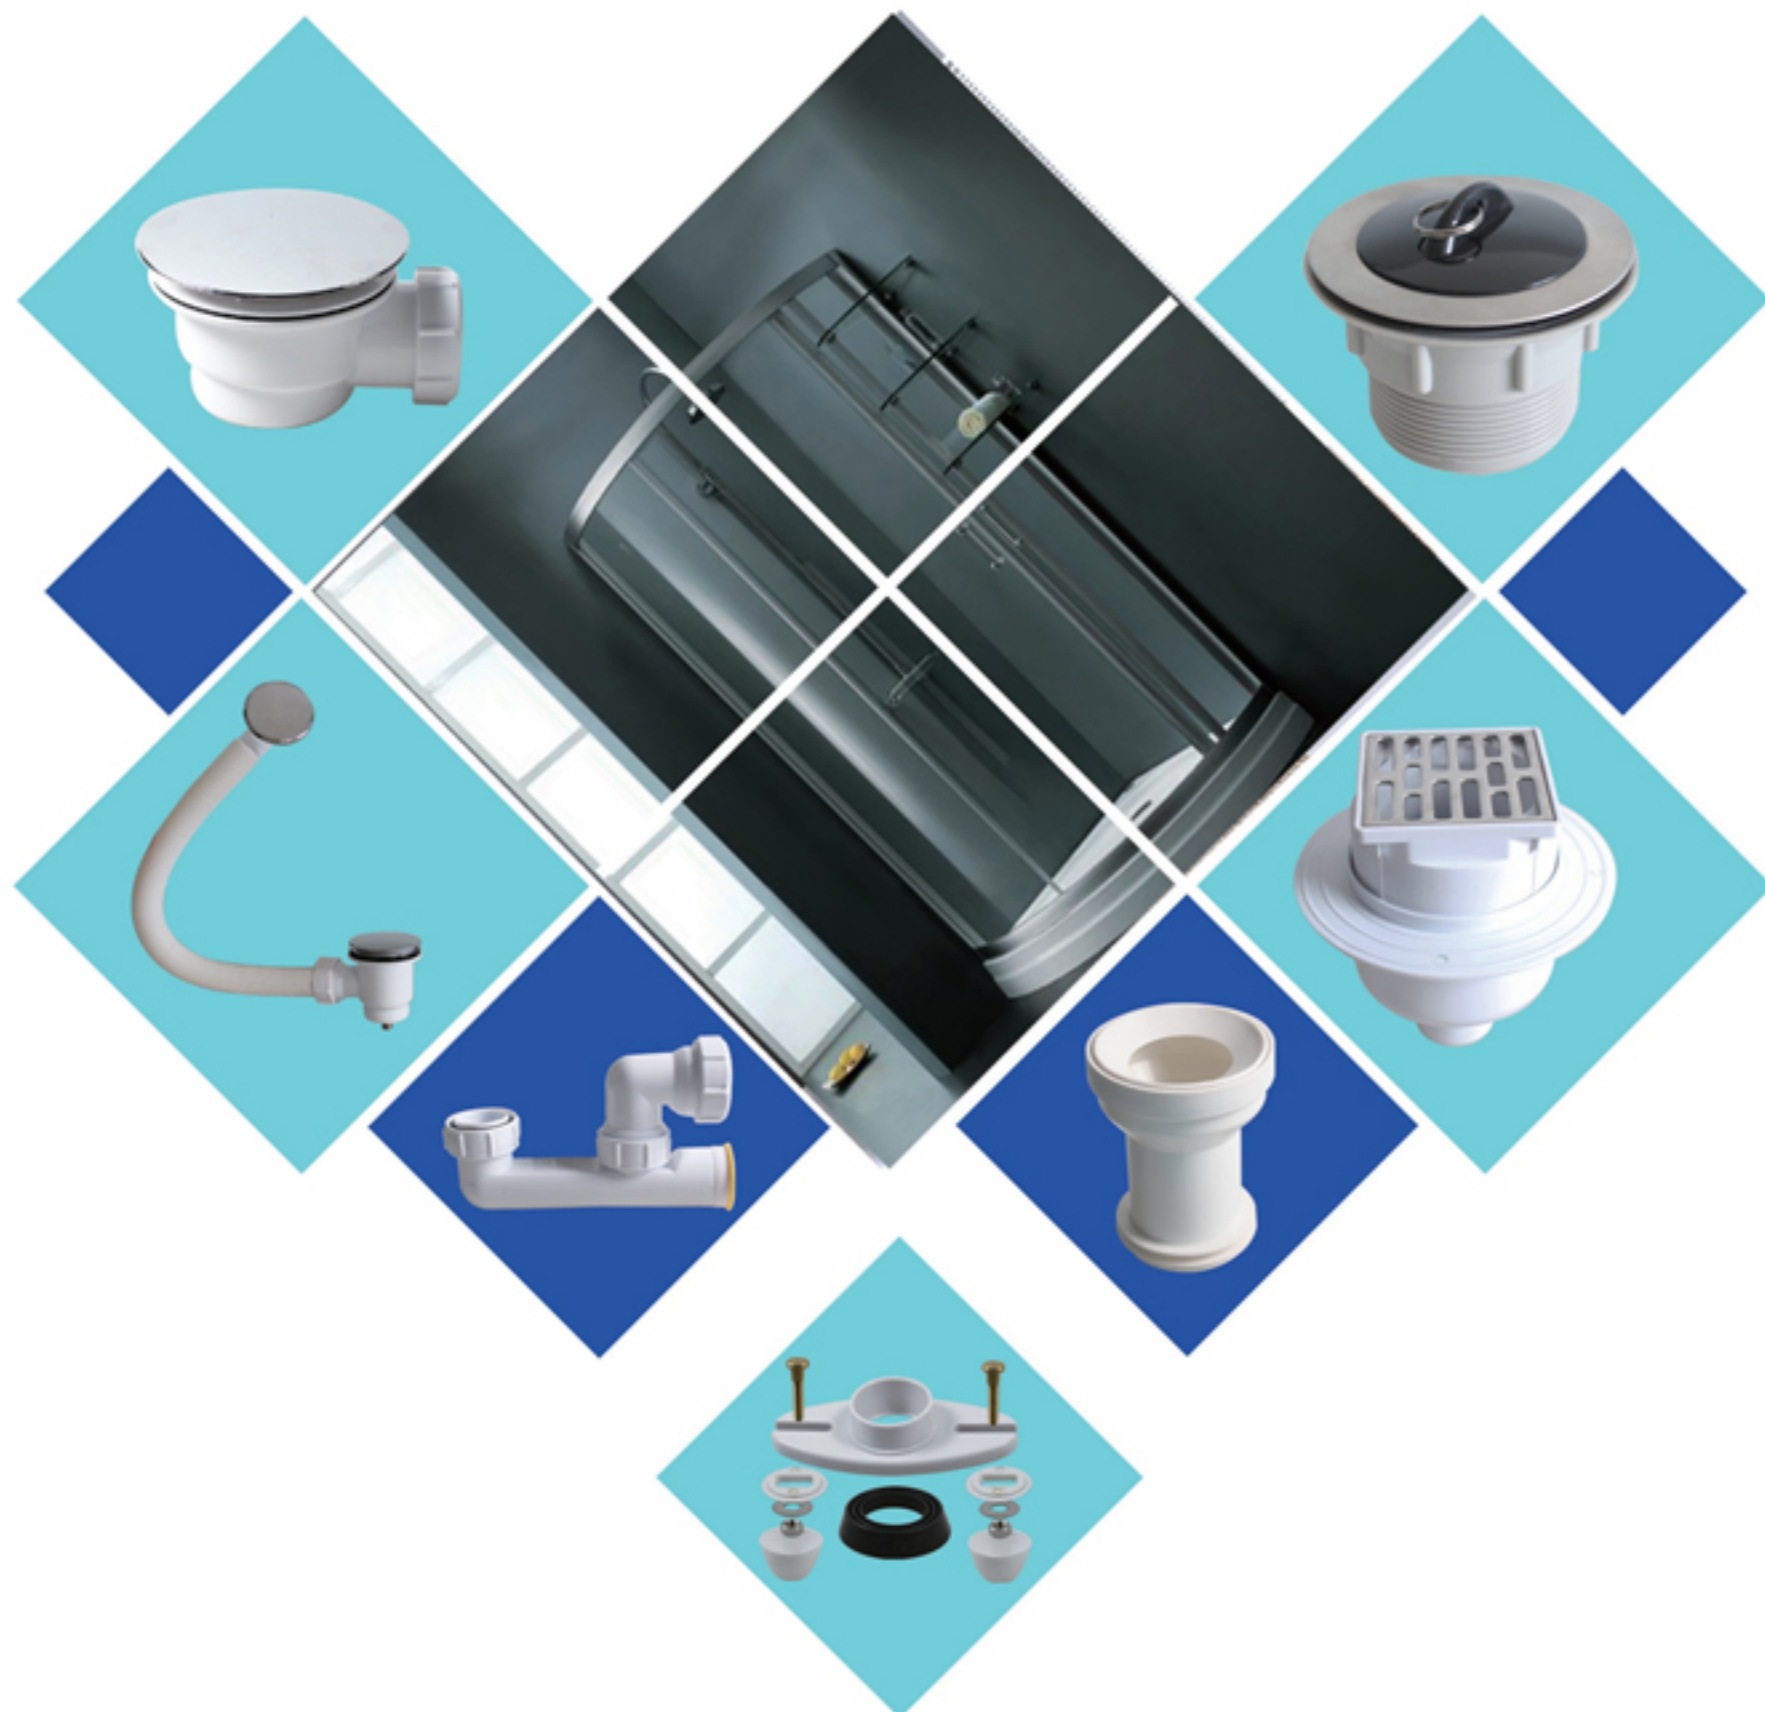

www.finio.cn

★售服-弹跳芯
Parts (Click Clack Bolt)

www.finio.cn

★售服-过滤网
Parts (Plug)

www.finio.cn

★售服-弹跳芯
Parts (Click Clack Bolt)

www.finio.cn

水道用品替换专家
Plumbing Kit Expert