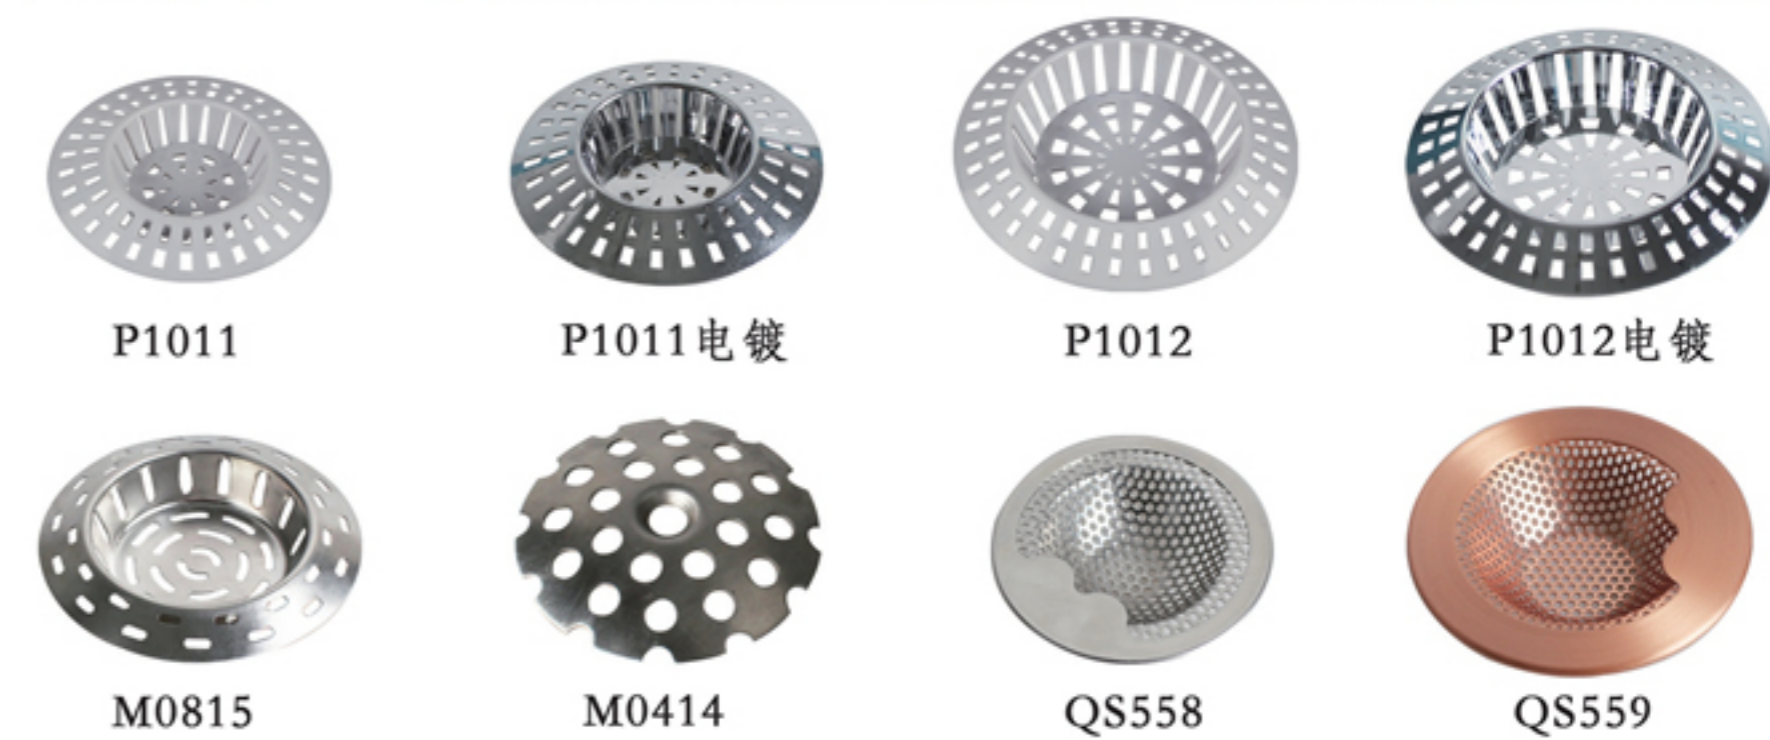

www.finio.cn

★售服-弹跳芯
Parts (Click Clack Bolt)

www.finio.cn

★售服-过滤网
Parts (Plug)

www.finio.cn

★售服-弹跳芯
Parts (Click Clack Bolt)

www.finio.cn

水道用品替换专家
Plumbing Kit Expert