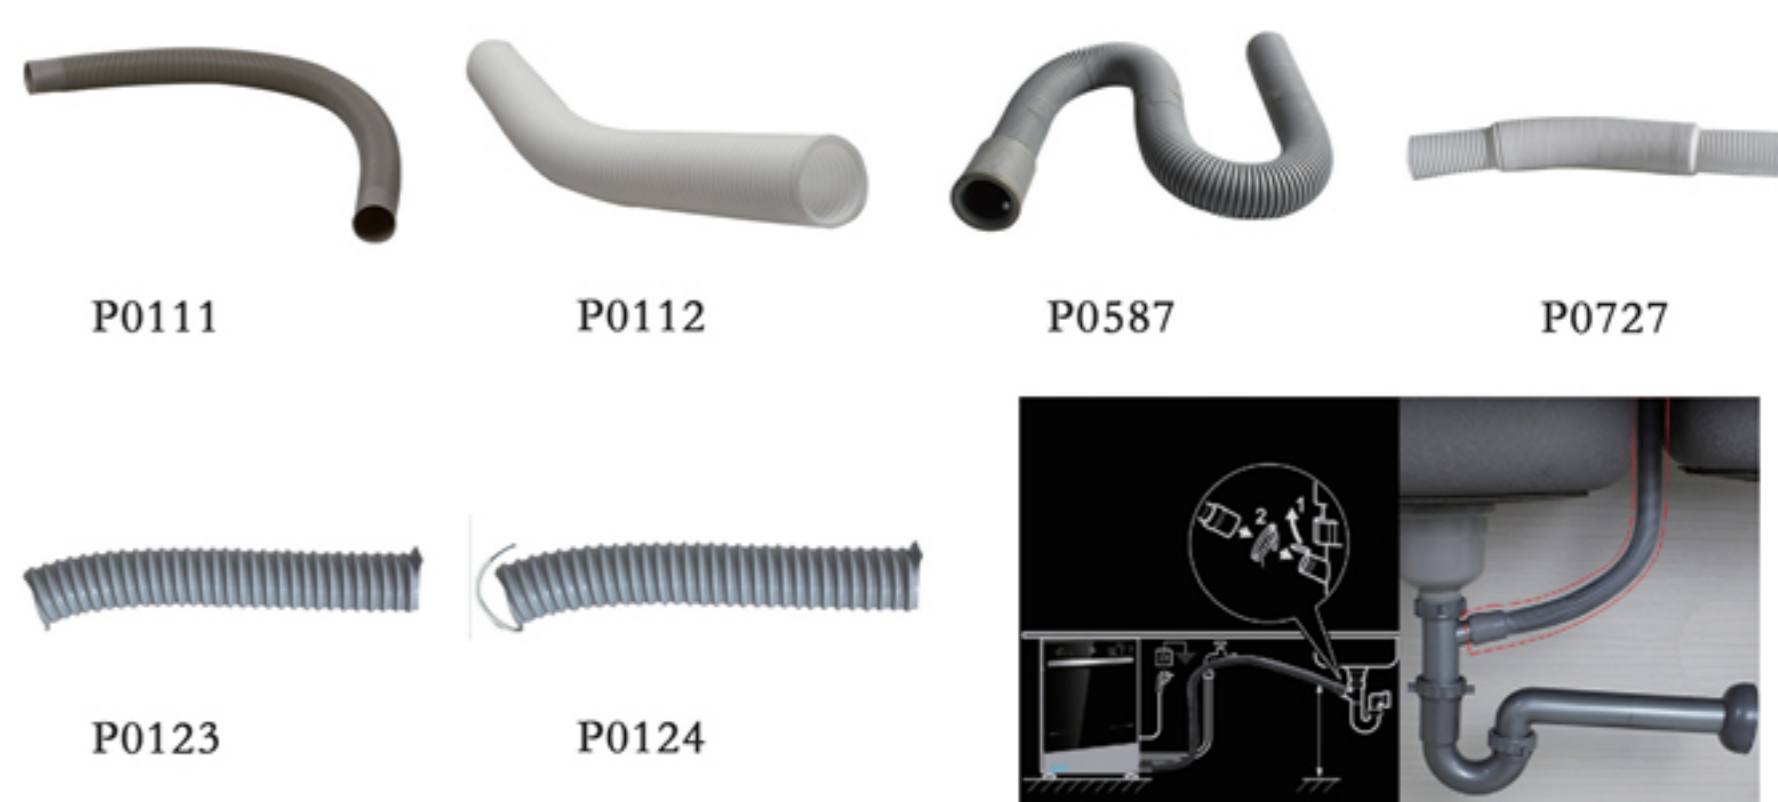

★售服 (蟑螂塞)
Parts (Cockroach plug)

www.finio.cn

★售服 (螺母)
Parts (Nut)

www.finio.cn

www.finio.cn

★售服 (密封圈)
Parts (Washer)

水道用品替换专家
Plumbing Kit Expert

水槽周边系列
Kitchen Accessories

★水槽安装用具
Fixing Clips

www.finio.cn

QC001

QC002

QC002B

QC003

QC004

QC005